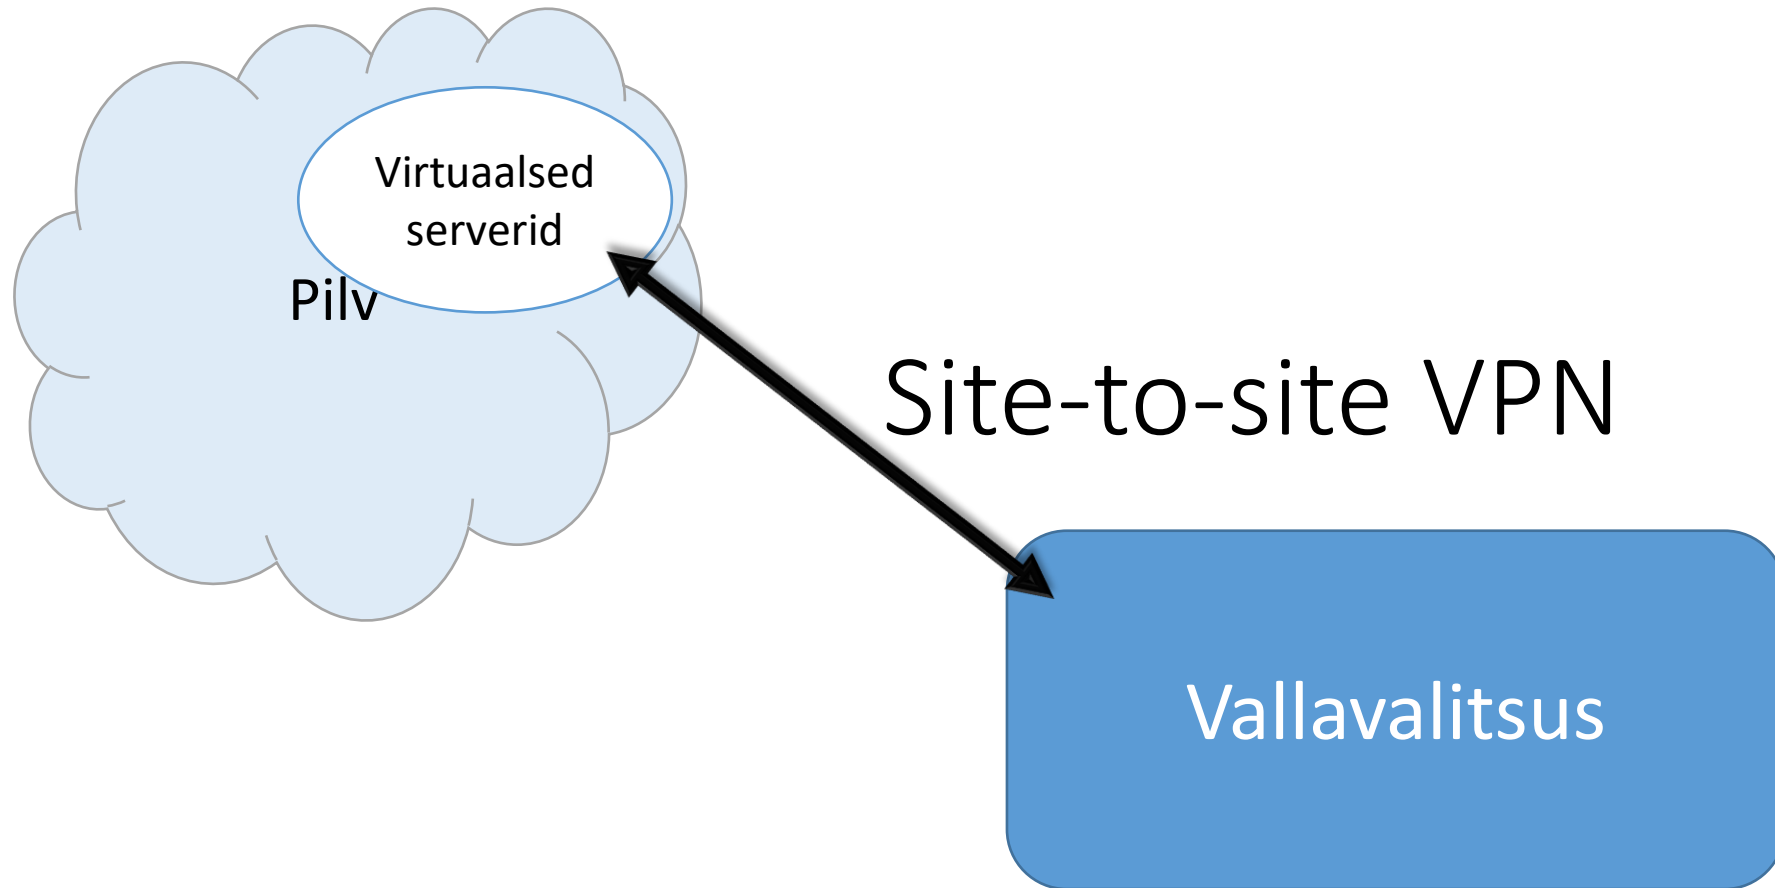

Vallavalitsuse IT taristu pilves